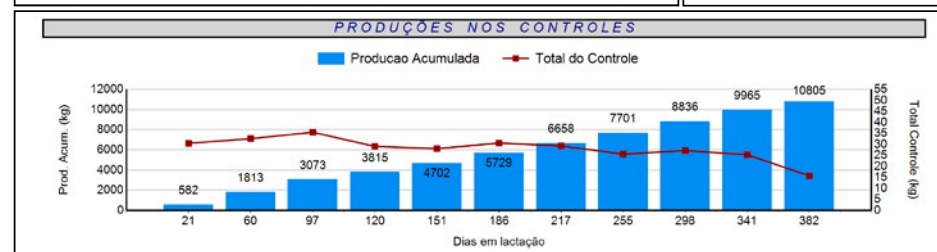

Atestado emitido em: 19/03/2018 16:53
Código de Autenticação: RIL48688607
Para verificar a autenticidade, acesse abcz.org.br menu produtos e serviços selecione Autenticidade e informe o código de autenticação acima.